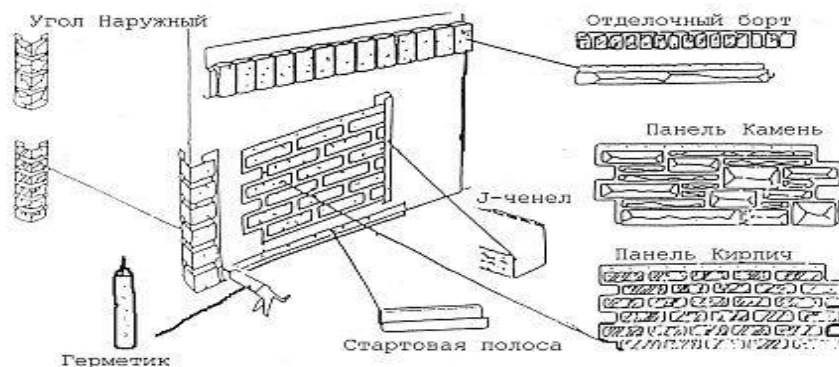

Виниловые облицовочные панели WANDSTEIN (Германия, Россия)

Наименование	Цвет / материал	Размер, мм	Ед.изм.	Цены	Акция!
Серия ПАРФИР.					
Панель	Белый, коричневый, гранат, песочный, бежевый	795* 595мм S=0,48м.кв.	шт.	525	465
Наружный угол		600*150мм.	шт.	555	545
Серия КИРПИЧ.					
Панель	Терракотовый, белый, песчаный, жженный, коричневый	795* 595мм S=0,48м.кв.	шт.	525	465
Наружный угол		600*150мм.	шт.	555	545
Серия БУТ.					
Панель	Бежевый, песочный, оливковый, белый, темно-коричневый	795* 595мм S=0,48м.кв.	шт.	525	465
Наружный угол		600*150мм.	шт.	555	545
Серия ТУФ.					
Панель	Бежевый, светло-коричневый, белый, коричневый, светло- бежевый, темно-коричневый	795* 595мм S=0,48м.кв.	шт.	525	465
Наружный угол		600*150мм.	шт.	555	545
Серия СКОЛ.					
Панель	Бежевый, белый, светло- бежевый, светло-коричн., коричневый, темно-коричн.	795* 595мм S=0,48м.кв.	шт.	525	465
Наружный угол		600*150мм.	шт.	555	545
Серия ДОЛОМИТ.					
Панель	Бежевый, белый, светло- бежевый, светло-коричн., коричневый, темно-коричн.	795* 595мм S=0,48м.кв.	шт.	525	465
Наружный угол		600*150мм.	шт.	555	545
Аксессуары					
J-профиль	темно-коричневый	длина-3.66м	шт.	285	355
J-профиль	бежевый, серый	длина-3.66м	шт.	225	240
Стартовая планка	сталь	2000мм	шт.	150	140
Герметик Mortar Fill		330мл	туба	330	330